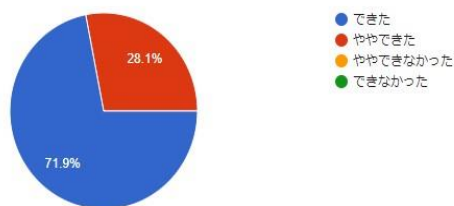

体育祭に向けて

今年度の体育祭は、9月12日（日）に行います。まだ2か月先の行事ですが、体育祭実行委員会を中心に、生徒たちは動き始めています。6月24日（木）には、松中恒例の「団分け集会」を行いました。昨年度同様、コロナ禍ということで、掛け声や盛り上げる声等はありませんでしたが、拍手で盛り上げた集会でした。

避難訓練 2回目

7月2日（金）、朝の会終了後、避難訓練を行いました。朝の会が終わって、1校時の授業準備をする時間で、いろいろな場所に散らばっているかと思っていましたが、ほとんどの人が教室にいたようです。

揺れに対して、どのような行動をすればいいか考え、自分の判断で行動できたか。
57件の回答

揺れが収まった後、避難経路を自分で考えて、自分の判断で避難できたか。
57件の回答

1回目の課題だった「自分で考えて行動することは、9割近くが達成できました。

また、体育祭のスローガン、プログラムのカットが決定しましたのでお知らせします。

スローガン 3年生 T. M.
出向くとしよう 伝統と未来をつなぐ 戦へと

プログラムカット