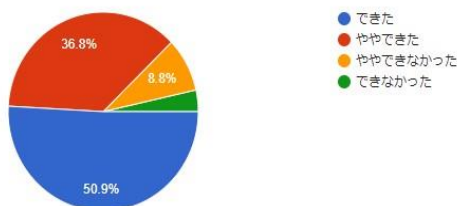

体育祭に向けて

今年度の体育祭は、9月12日（日）に行います。まだ2か月先の行事ですが、体育祭実行委員会を中心に、生徒たちは動き始めています。6月24日（木）には、松中恒例の「団分け集会」を行いました。昨年度同様、コロナ禍ということで、掛け声や盛り上げる声等はありませんでしたが、拍手で盛り上げた集会でした。

避難訓練 2回目

7月2日（金）、朝の会終了後、避難訓練を行いました。朝の会が終わって、1校時の授業準備をする時間で、いろいろな場所に散らばっているかと思っていましたが、ほとんどの人が教室にいたようです。

揺れに対して、どのような行動をすればいいか考え、自分の判断で行動できたか。
57件の回答

揺れが収まった後、避難経路を自分で考えて、自分の判断で避難できたか。
57件の回答

1回目の課題だった「自分で考えて行動することは、9割近くが達成できました。

また、体育祭のスローガン、プログラムのカットが決定しましたのでお知らせします。

スローガン 3年生 T. M.
出向くとしよう 伝統と未来をつなぐ 戦へと

プログラムカット